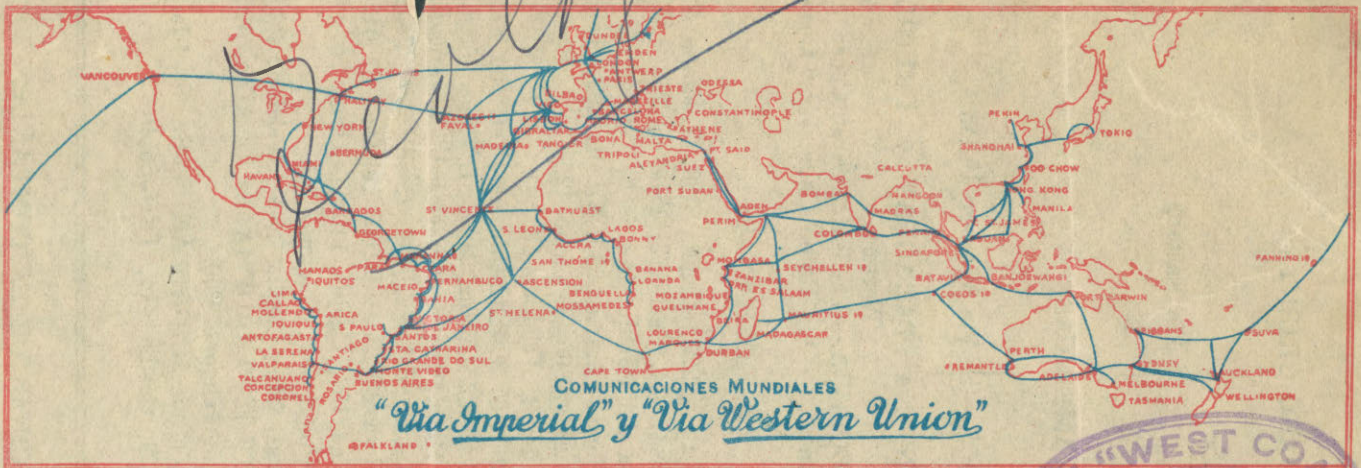

**"CABLE WEST COAST"**  
 THE WEST COAST OF AMERICA TELEGRAPH COMPANY, LTD.  
 Compañía asociada de  
*Imperial and International Communications Ltd.*

N.º 27

**TELEGRAMA**

529/DLH20 WU WUERZBURG 10 2 1600 LARRE 12.32

LC PADRE ARBESMANN ESTADO 173 STGOCH

URLAUB GENEHMIGT KOMME. STELZENBERGER.

Traducción: Permiso concedido; vengo. Stelzenberger.

LIMA, Teléfonos 30096 y 30097.

SANTIAGO, Teléfonos 87004 y 80096.

VALPARAISO, Teléfono 3200.